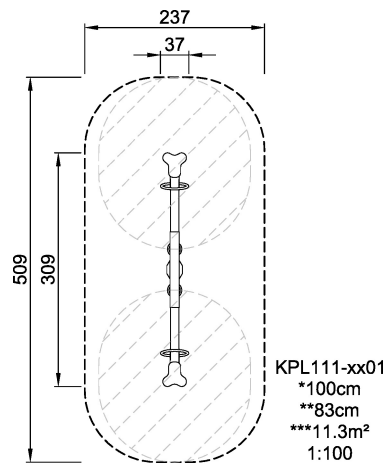

KPL111

Doppel-Wippe mit Federn

Wippen sind ein Spielplatz-Klassiker mit großer Anziehungskraft für alle Kinder. KOMPAN bietet Qualitäts-Wippen in vielen Formen und Größen, darunter die beliebte Doppel-Wippe, ein sicherer Spielspaß für alle Kinder.

Gruppe	KLASSISCHES SPIEL
Kategorie	Wippen
Optimales Alter der Nutzer	3 - 8
Max. freie Fallhöhe (cm)	100
Gerätehöhe (cm)	83
Fallraum	11.3 m ²

SUR-
FACE

* = Max. freie Fallhöhe.
** = Gesamthöhe des Gerätes.