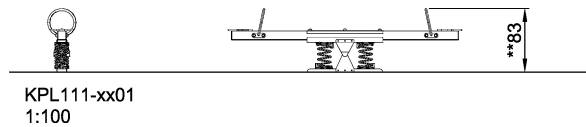

Gruppe	KLASSISCHES SPIEL
Kategorie	Wippen
Optimales Alter der Nutzer	3 - 8
Max. freie Fallhöhe (cm)	100
Gerätehöhe (cm)	83
Fallraum	11.3 m ²

SUR-
FACE

* = Max. freie Fallhöhe.
** = Gesamthöhe des Gerätes.